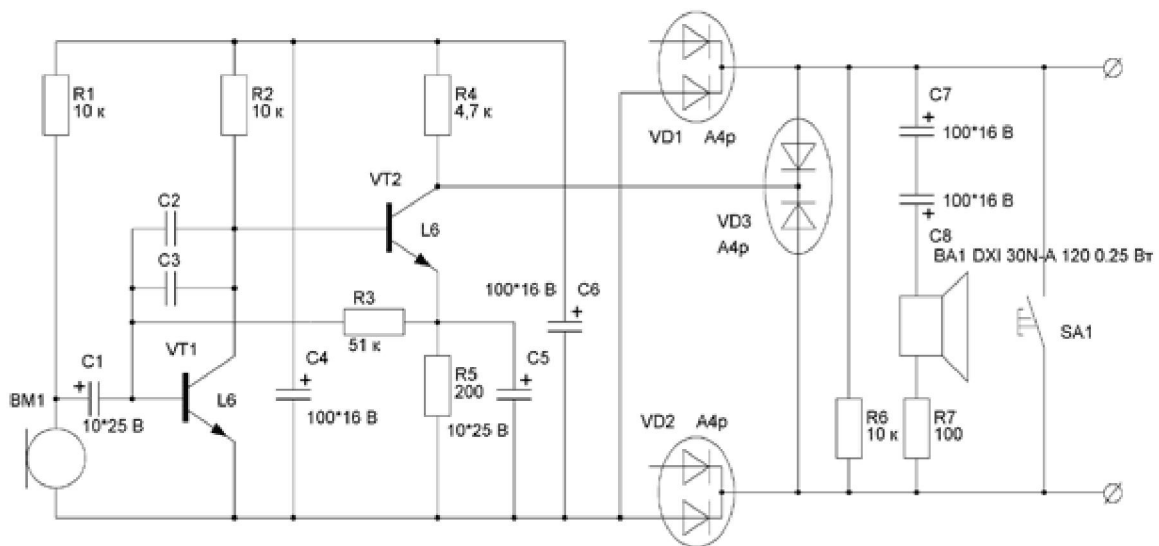

Вызывная панель аудиодомофона AVC-105 комплектуется защитным козырьком, который обеспечивает дополнительную защиту от атмосферных осадков.

Вызывная панель аудиодомофона AVC-105 крепится в непосредственной близости от входной двери и имеет микрофон, динамик, кнопку вызова.

## Схема монтажа

Питание вызывной панели аудиодомофона AVC-105 осуществляется непосредственно от абонентской трубки.

Вызывная панель аудиодомофона AVC-105 бывает четырёх цветов: чёрный, медный антик, серебристый антик, белый гранит.

### Принципиальная электрическая схема AVC-105.

Линия к домофонной трубке Commax, Коском