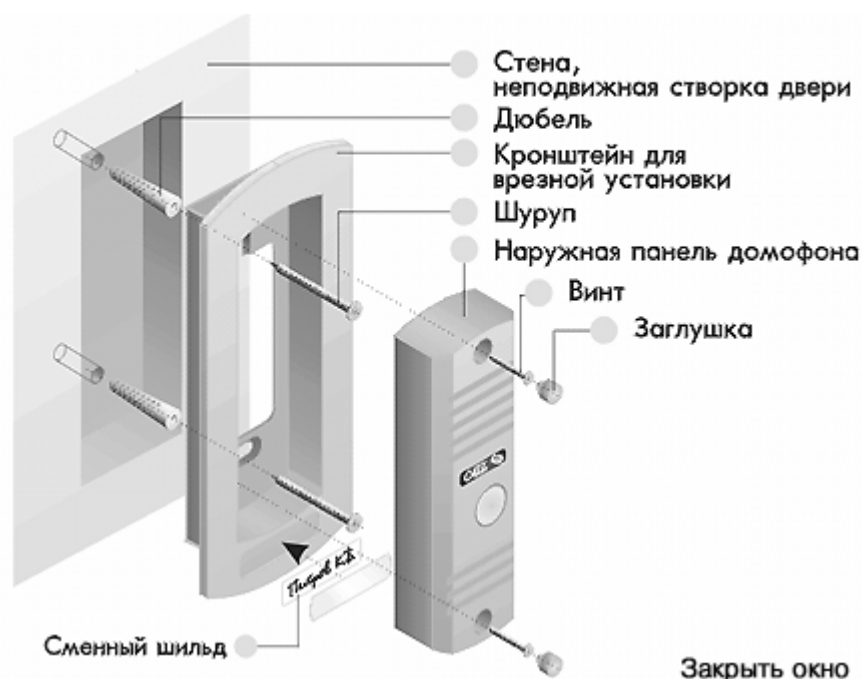

Наличие специально разработанного кронштейна для поворота панели на 30° и врезной установки делают вызывную панель аудиодомофона AVC-105 очень универсальной и позволяют установить её практически в любом месте. Кронштейн изготовлен из прочного металлического сплава, покрыт ударопрочной порошковой эмалью и очень прост в установке.

Вызывная панель аудиодомофона AVC-105 комплектуется защитным козырьком, который обеспечивает дополнительную защиту от атмосферных осадков.

Вызывная панель аудиодомофона AVC-105 крепится в непосредственной близости от входной двери и имеет микрофон, динамик, кнопку вызова.

Схема монтажа

Питание вызывной панели аудиодомофона AVC-105 осуществляется непосредственно от абонентской трубки.

Вызывная панель аудиодомофона AVC-105 бывает четырёх цветов: чёрный, медный антик, серебристый антик, белый гранит.

Принципиальная электрическая схема AVC-105.