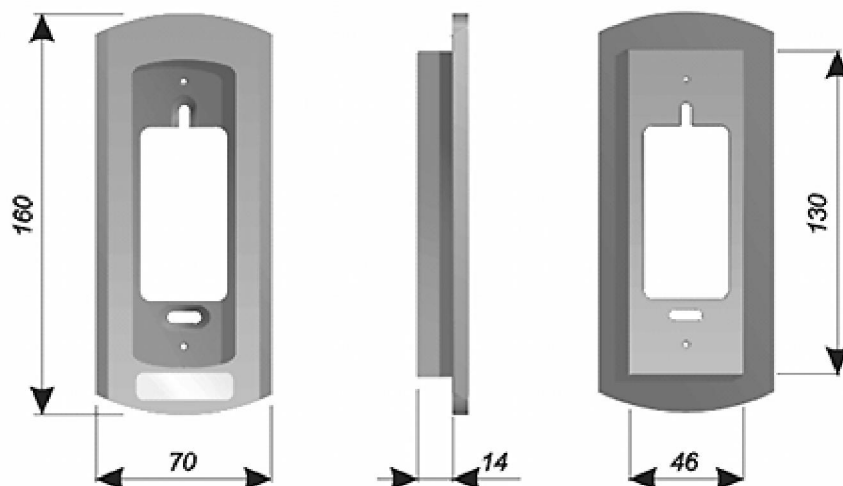

Антивандалная вызывная панель аудиодомофона **AVC-105** предназначена для установки как внутри, так и снаружи помещения, находится в прочном металлическом корпусе, покрытом ударопрочной порошковой эмалью.

Малая ширина вызывной панели аудиодомофона AVC-105 позволяет установить её на узких поверхностях, например, на наличник двери.

AVC-105 — это одноабонентная металлическая накладная вызывная панель для аудиодомофона, предназначенная для работы совместно с трубками моделей Косот DP-203НА, Commax DP-201R.

Специально разработанный для вызывной панели аудиодомофона AVC-105 кронштейн для врезной установки позволяет установить вызывную панель практически в одной плоскости с поверхностью монтажа, что значительно снижает риск кражи. На сменном шильде вызывной панели аудиодомофона AVC-105 вы можете указать имя хозяина квартиры или название организации.

### Характеристики вызывной панели аудиодомофона AVC-105.

Речевая связь	Двухсторонняя
Схема подключения	2-х проводная
Максимальная удалённость от посетителя	5 м (уровень шума 65 дБ) 1 м (уровень шума 90 дБ)
Рабочая температура	-40...+50 °С
Габаритные размеры	122 x 40 x 22 мм